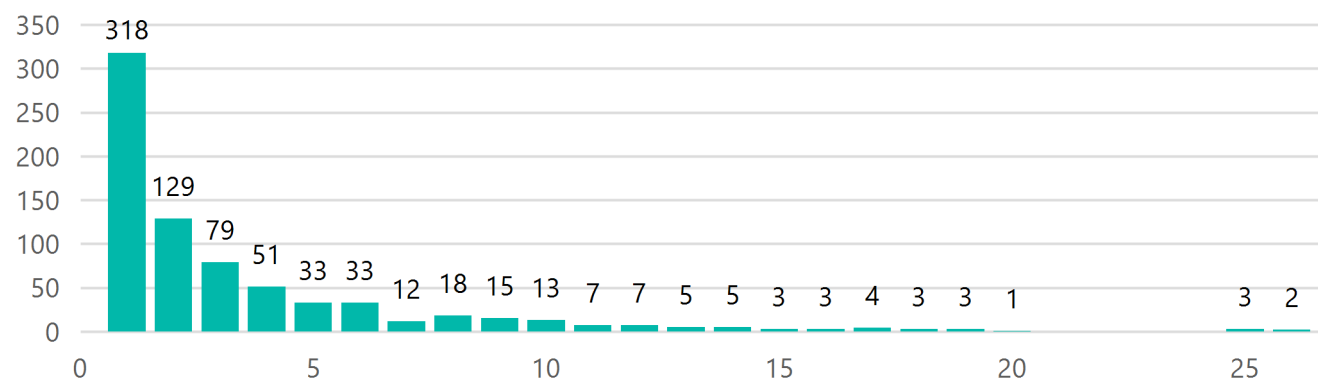

Bridge Club Limoges

Classement par participation individuelle

2026 - trimestre 2 -Real Bridge

Date du plus récent tournoi : 19/05/2026

Lien internet : <https://bridge-club-de-limoges-zola.club.ffbridge.fr/>

Pour rechercher un nom ou un numéro de licence dans le document, utiliser la commande de recherche (Control +F)

Nombre de participations

Rang	Joueur	Licence	Participations	Score Moyen	IV	Partenaires distincts
1	Jean Claude GUILLAUMINEAU	01629073	26	53,2358	58	4
2	Dominique BAILLY-BECHET	03778109	26	49,1600	52	13
3	Jean VIRET	01778002	25	52,0048	58	8
4	Sylvie GRIMAUD DEPOIVRE	02540690	25	49,5672	44	9
5	Jean Claude HUGUET	00218893	25	45,7264	50	11
6	Claude-Gfa PELTIER	02299023	20	49,9450	56	7
7	Robert GARCIA	00666638	19	55,5789	64	5
8	Josette GOUX	04456861	19	47,0926	36	2
9	G�rard Dourdou	02483866	19	43,4532	40	4
10	Viviane MICHAUD	02107937	18	54,2850	68	3
11	Dani�le HERD-SMITH	02685751	18	48,8489	44	1
12	Ren� HERD-SMITH	01771436	18	48,8489	48	1
13	St�phane DESSAUVE	01013937	17	53,6835	64	7
14	Andr�e DESBORDES	00462911	17	51,7565	58	4
15	Philippe REYNAUD	04241395	17	48,1953	52	2
16	Agathe BLANCHARD	02593433	17	46,5982	40	4
17	Claude TROUVE	00917510	16	55,4856	80	2
18	Jean Philippe GUIMBAUD	00754061	16	47,6281	50	13