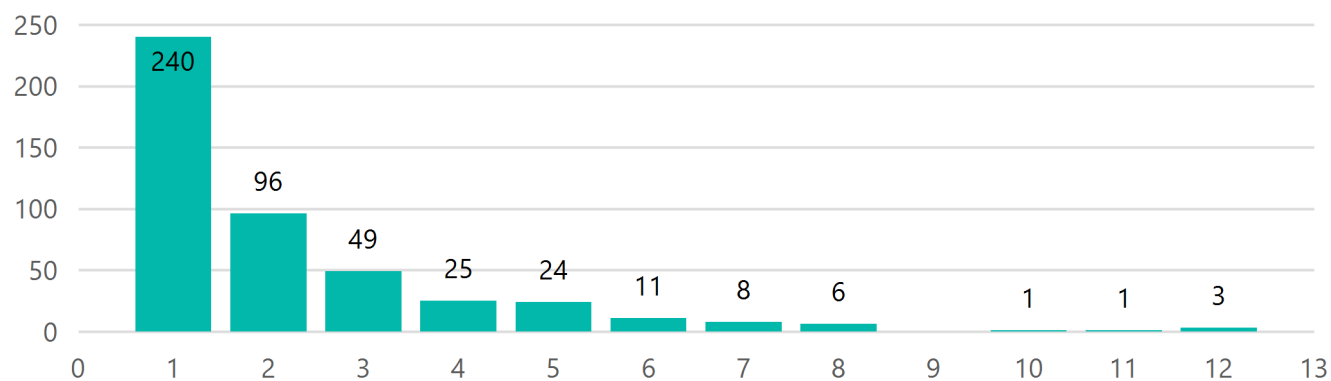

Bridge Club Limoges

Classement par participation individuelle

2026 - trimestre 2 - Real Bridge

Date du plus récent tournoi : 21/04/2026

Lien internet : <https://bridge-club-de-limoges-zola.club.ffbridge.fr/>

Pour rechercher un nom ou un numéro de licence dans le document, utiliser la commande de recherche (Control +F)

Nombre de participations

2/27 - 22/04/2026 20:22:30

Rang	Joueur	Licence	Participations	Score Moyen	IV	Partenaires distincts
1	Jean Claude GUILLAUMINEAU	01629073	12	50,4658	58	4
2	Jean Claude HUGUET	00218893	12	46,9950	50	5
3	Dominique BAILLY-BECHET	03778109	12	44,9367	52	8
4	Jean VIRET	01778002	11	49,3027	58	7
5	Sylvie GRIMAUD DEPOIVRE	02540690	10	47,3470	44	7
6	Stéphane DESSAUVÉ	01013937	8	53,0363	64	4
7	Claude TROUVE	00917510	8	52,9300	80	2
8	Robert GARCIA	00666638	8	52,7338	64	3
9	Andrée DESBORDES	00462911	8	50,4263	58	3
10	Josette GOUX	04456861	8	47,7363	36	2
11	Gérard Dourdou	02483866	8	43,5838	40	3
12	Viviane MICHAUD	02107937	7	57,9557	68	3
13	Marie Françoise GRIPPON	00251538	7	49,9257	64	3
14	Jean Pierre FOURGEAUD	01627366	7	46,3457	40	3
15	René HERD-SMITH	01771436	7	45,9757	48	1
16	Danièle HERD-SMITH	02685751	7	45,9757	44	1
17	Agathe BLANCHARD	02593433	7	45,7471	40	4
18	Philippe REYNAUD	04241395	7	43,6786	52	2